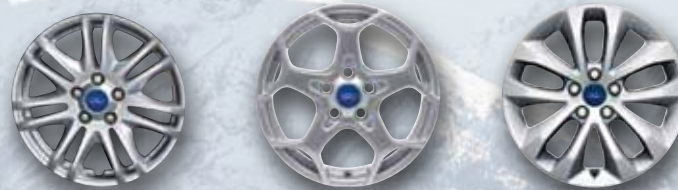

Focus, C-Max 16"

1527053

PLN 1950

Kuga 17"

1504207

PLN 1950

PRODUKTY KOSMETYCZNE DO PIELĘGNACJI SAMOCHODU

Zestaw kosmetyków samochodowych na zimę